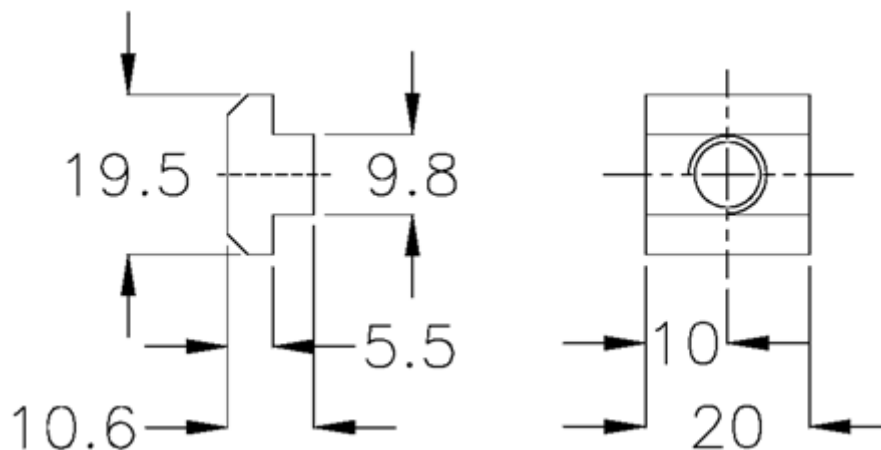

Varenummer: 0581421013

Beskrivelse: Hepco MCS T-stykke 1-242-1013 M6

## Mål

Gevind = M6

Vægt (kg) = 0.02